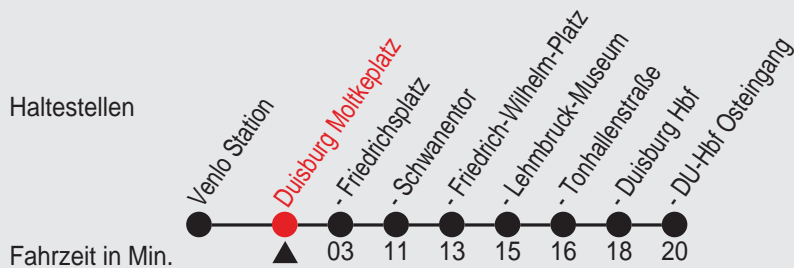

Fahrplan

Gültig ab 13.12.2015

Alle Angaben ohne Gewähr

16237/1 Moltkeplatz 25929_n08 R

929

Richtung: DU-Hbf Osteingang

Uhr	montags - freitags
5	20
6	05 35
7	05 35
8	05 35
9	05 35
10	05 35
11	05 35
12	05 35
13	05 35
14	05 35
15	05 35
16	05 35
17	05 35
18	05 35
19	05 35
20	05
21	05 ^D
22	05 ^D
23	05 ^D

Uhr	samstags
5	35
6	05 35
7	05 35
8	05 35
9	05 35
10	05 35
11	05 35
12	05 35
13	05 35
14	05 35
15	05 35
16	05 ^A 35 ^A
17	05 ^A
18	05 ^A
19	05 ^A
20	05 ^B
21	05 ^B _D
22	05 ^B _D
23	05 ^B _D

Uhr	sonn- und feiertags
5	
6	
7	
8	05 ^C
9	05 ^C
10	05
11	05
12	05
13	05
14	05
15	05
16	05
17	05
18	05
19	05
20	05
21	05 ^D
22	05 ^D
23	05 ^D

A=nicht 24.12.

B=nicht 24. und 31.12.

C=nicht 25.12. und 1.1.

D=bis Duisburg Friedrichsplatz